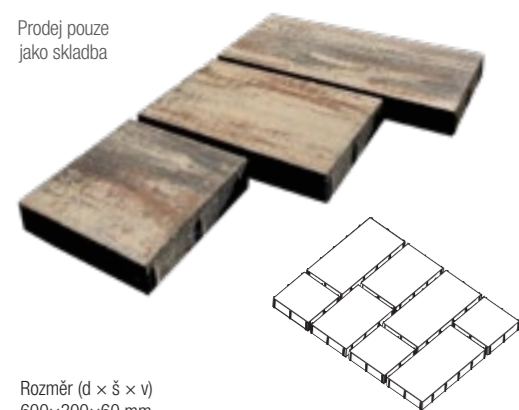

Prodej pouze jako skladba

Rozměr (d × š × v)
240, 270, 330, 360×130×60 mm
360, 390, 450×150×60 mm
360, 390, 450×170×60 mm

COLORMIX

Cena po slevě **426,75 Kč/m²**

Cena po slevě včetně DPH **516,00 Kč/m²**

CREATIV (mikrofazeta)

ŠEDÁ SILVER ANTRACIT NATURA MOCA

AURUM BRONZ SAND

Prodej pouze jako skladba

Rozměr (d × š × v)
600×300×60 mm
450×300×60 mm
300×300×60 mm

COLORMIX ŠEDÁ

Cena po slevě **426,75 Kč/m²** 319,50 Kč/m²

Cena po slevě včetně DPH **516,00 Kč/m²** 387,00 Kč/m²