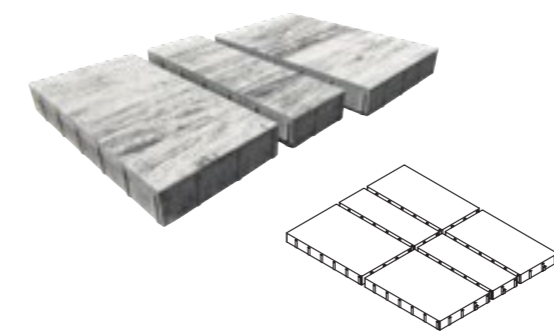

SLEVA
-25%

JIŽ OD
319,50

HARMONY (mikrofazeta)

SILVER NATURA MOCA AURUM

BRONZ SAND

Rozměr (d × š × v)
600×400×80 mm
600×200×80 mm
600×300×80 mm

COLORMIX

Cena po slevě **482,25 Kč/m²**